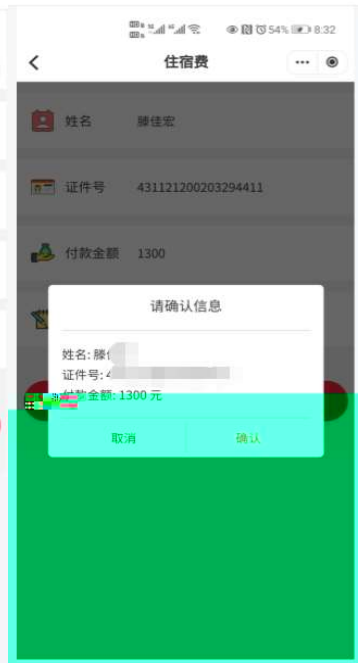

APP

1200 /

100 /

10 26

WIFI

6

卡交易查询

交易流水号	交易金额	交易时间	记账时间
2020-08-06			
正元大学	5.00	交易流水号: 91100	充值
		交易时间: 08-06 16:51:14	记账时间: 08-06 16:51:14
正元大学	1.00	交易流水号: 91104	充值
		交易时间: 08-06 16:24:44	记账时间: 08-06 16:24:44
一卡通钱包	0.01	交易流水号: 91103	转入
		交易时间: 08-06 16:20:15	记账时间: 08-06 16:20:15
正元大学	1.00	交易流水号: 91101	充值
		交易时间: 08-06 16:07:46	记账时间: 08-06 16:07:46
正元食堂	-0.60	交易流水号: 80197	消费
		交易时间: 08-06 13:17:59	记账时间: 08-06 13:17:59
正元食堂	-1.00	交易流水号: 80196	消费
		交易时间: 08-06 13:16:55	记账时间: 08-06 13:16:56