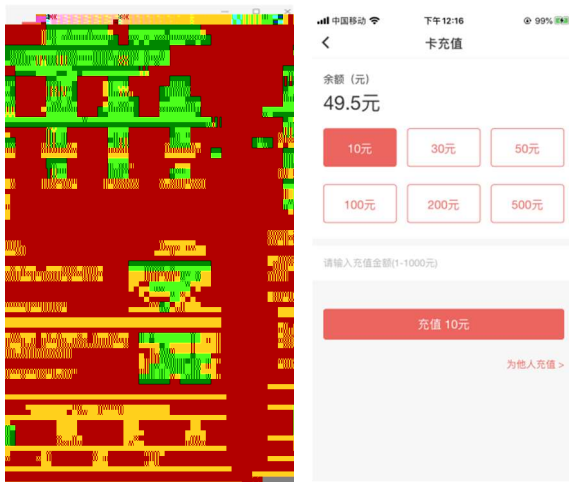

APP

1200 /

100 /

10 26

WIFI

6

卡交易查询

交易流水号	交易金额	交易时间	记账时间
2020-08-06			
正元大学	5.00	交易流水号: 91100	充值
		交易时间: 08-06 16:51:14	记账时间: 08-06 16:51:14
正元大学	1.00	交易流水号: 91104	充值
		交易时间: 08-06 16:24:44	记账时间: 08-06 16:24:44
一卡通钱包	0.01	交易流水号: 91103	转入
		交易时间: 08-06 16:20:15	记账时间: 08-06 16:20:15
正元大学	1.00	交易流水号: 91101	充值
		交易时间: 08-06 16:07:46	记账时间: 08-06 16:07:46
正元食堂	-0.60	交易流水号: 80197	消费
		交易时间: 08-06 13:17:59	记账时间: 08-06 13:17:59
正元食堂	-1.00	交易流水号: 80196	消费
		交易时间: 08-06 13:16:55	记账时间: 08-06 13:16:56