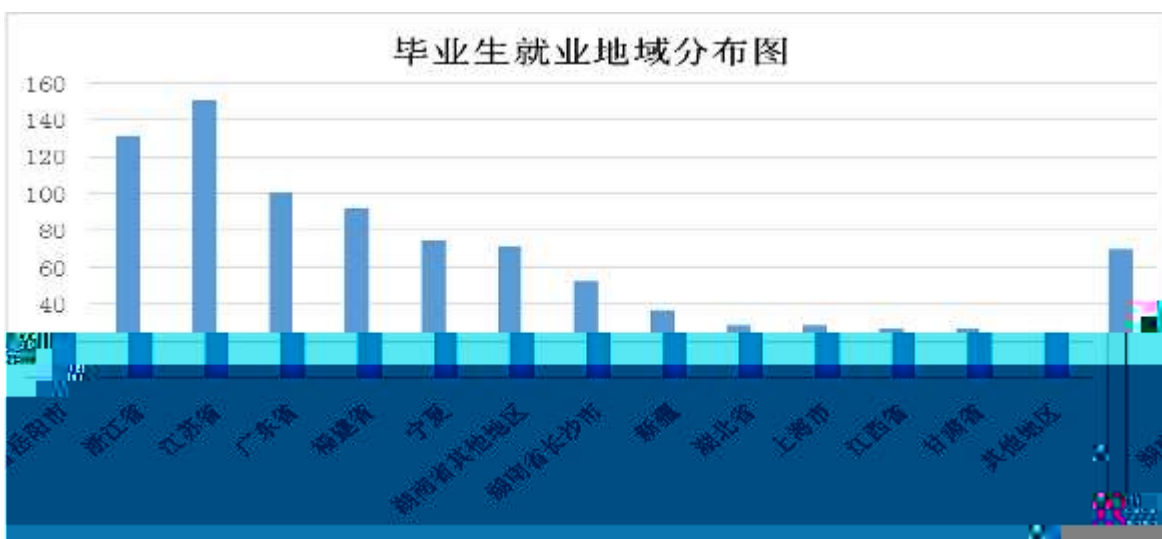

( (

))

一;

+

近三年毕业生初次就业率对照图

( ) ( ) 价  
 价 ) ( 公 价  
 + +  
 + ) )( ) )

( ( 养 (((  
 ( ) 公 )( ) +  
 公 + ( )  
 + +  
 ( ) ( )  
 ) + ( ) +

三  
三  
办 三  
三  
三