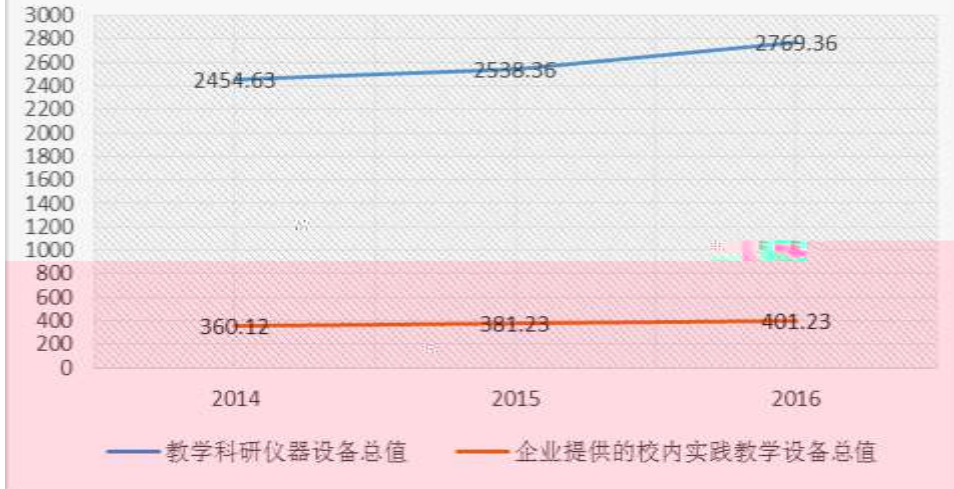

(

( + + ) ( (( 价

养

( ) ( (

()

教学、科研仪器设备资产总值（单位：万元）

( ( + ) + ( + ) ) ) )

办 三 三 共 ；