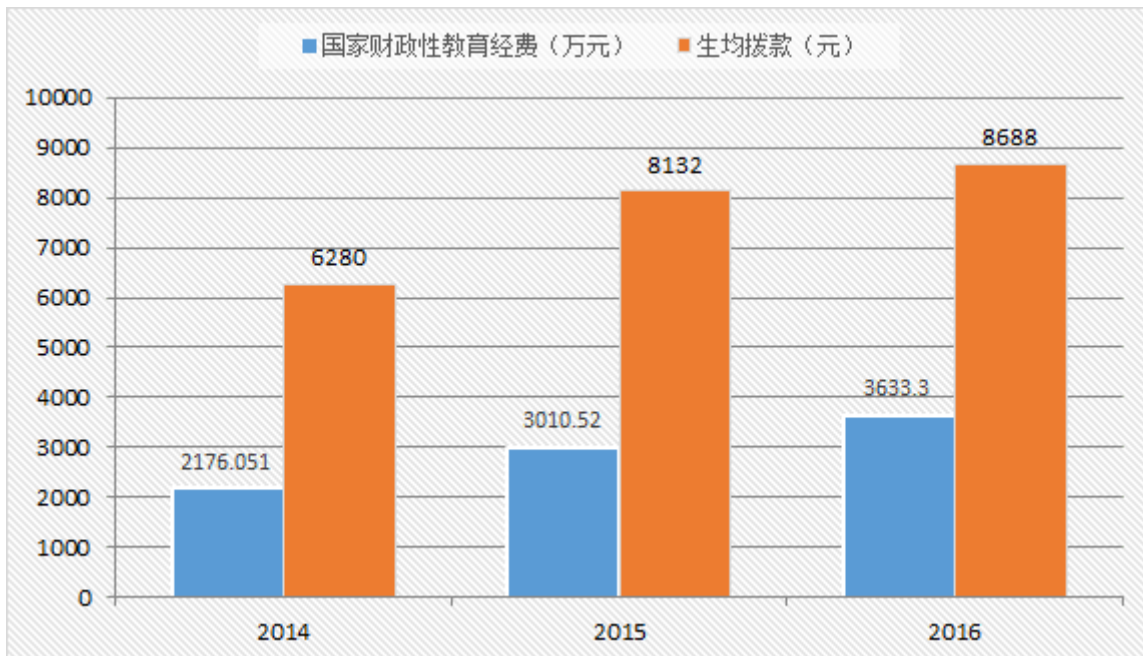

(

( + + ) ( (( 价

养

( ) ( (

()

教学、科研仪器设备资产总值（单位：万元）

( ( + ) + ( + ) ) ) )

办 三 三 共 ；